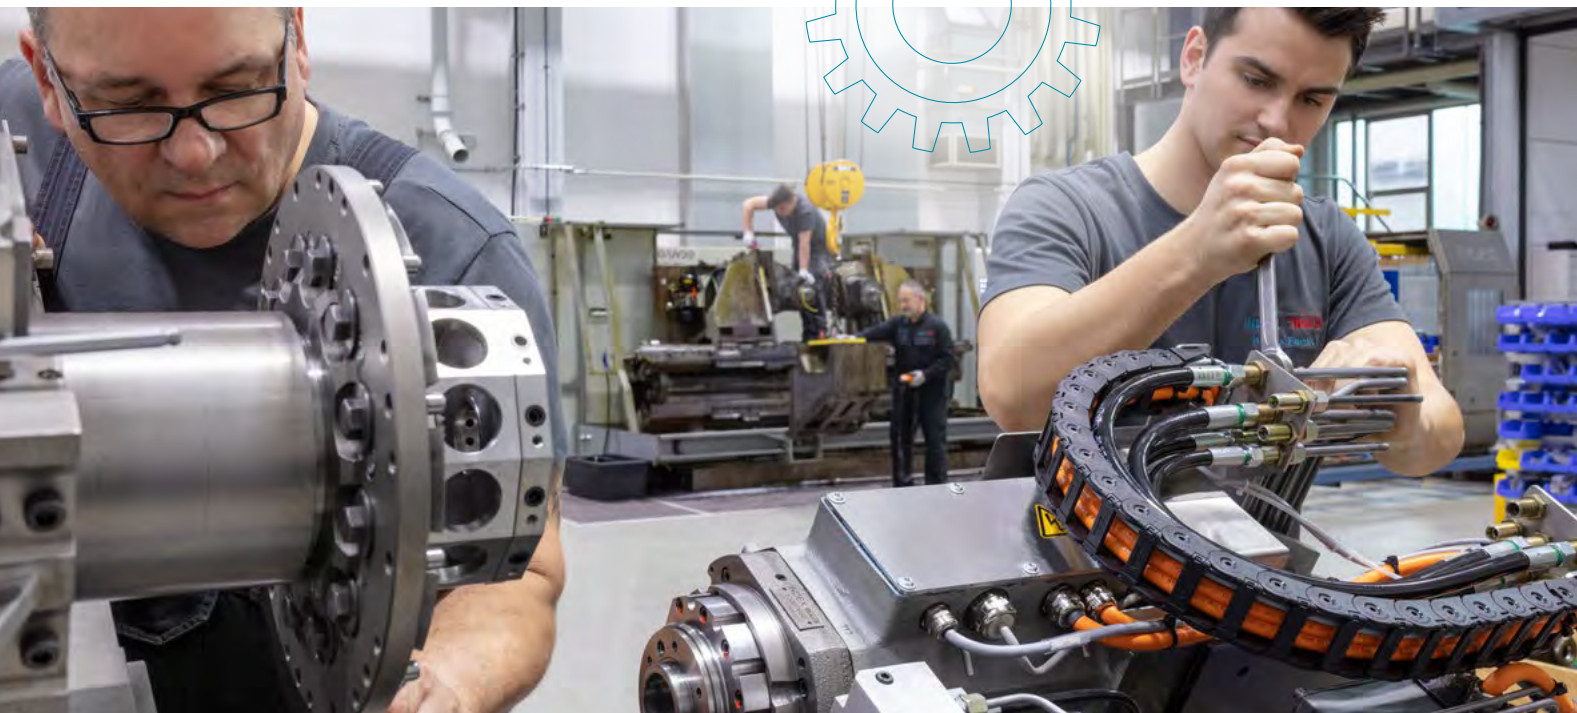

Verfügbarkeit erhöhen

INDEX Serviceprodukte & Refit

INDEX Maschinen-Check

Die Zustandsanalyse für sichere technische Verfügbarkeit

Wir überprüfen Ihre Maschine zu attraktiven Festpreisen und ermöglichen Ihnen damit eine gezielte Wartung, Überholung oder Reparatur. Verfügbar für alle INDEX- oder TRAUB-Maschinen – einzeln oder über individuelle Rahmenvereinbarungen.

INDEX Teileüberholung

Professionelle Überholung und Reparatur in Herstellerqualität

Sichern Sie den Werterhalt Ihrer Maschine und verbessern Sie Ihre Qualität durch die fachgerechte Überholung der Spindeln, Führungen und weiteren werthaltigen Komponenten. Für sichere technische Verfügbarkeit bieten wir einen schnellen Reparatur-Service für Ihre Werkzeughalter und weitere Maschinenbestandteile.

INDEX Wartung

Vermeiden Sie Stillstände bereits im Vorfeld

Unser Wartungsangebot bietet Ihnen Planungssicherheit durch auf Ihre Bedürfnisse zugeschnittene Vereinbarungen und individuelle Intervalle. Die Wartungsergebnisse fassen wir in einem ausführlichen Protokoll zusammen. Zusätzlich geben wir Ihnen Empfehlungen für weitere Optimierungen.

INDEX Komplettüberholung

Steigern Sie Ihre Produktivität mit Refit in Herstellerqualität

Profitieren Sie von unserer jahrzehntelangen Erfahrung beim Refit von INDEX- oder TRAUB-Maschinen. Nur bei uns erhalten Sie die 100%ige Gewissheit, dass die gleichen hohen Qualitätsmaßstäbe wie bei Neumaschinen angewendet werden. Wir bieten Ihnen attraktive Angebote zum Festpreis und 12 Monate Gewährleistung.

ORIGINAL Ersatzteile

Ersatzteile und Zubehör schnell und preiswert beschaffen

Unser Ersatzteile-Team unterstützt Sie umfassend und kompetent mit persönlicher Beratung. Kaufen Sie Ihren Bedarf online im ixshop. Profitieren Sie von unseren Originalartikeln in Herstellerqualität und von unserer hohen Ersatzteilverfügbarkeit, auch bei älteren Maschinen.

ixshop

Das Beschaffungs-Portal rund um Ihre Maschinen

- Derzeit über 130.000 Qualitätsartikel
- Versand im Regelfall am selben Tag
- Schnelles Finden durch intelligente Suchfunktionen
- Beschaffungsprozesse abgestimmt auf Ihre Bedürfnisse
- Unkomplizierte Retourenabwicklung

Jetzt anmelden und Vorteile nutzen:

- › ixshop.index-traub.com